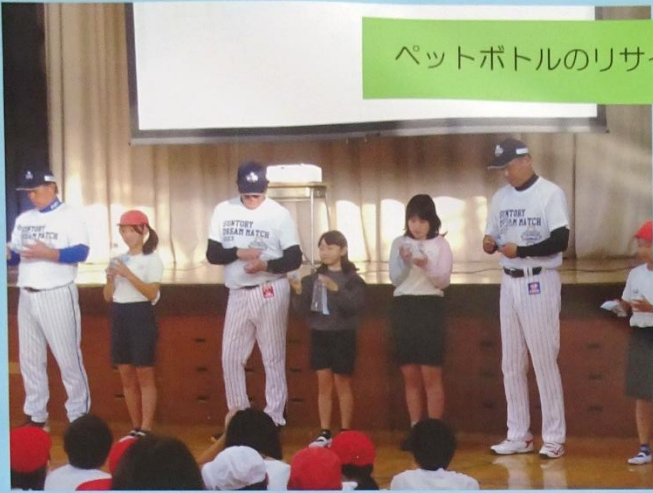

ペットボトルのリサイクル活動

Welcome to Fuchu

たてわり落ち葉拾い集会

令和6年度

府中市立矢崎小学校

あいさつ運動

能登半島地震募金活動

能登半島じしん募金のお知らせ

1月1日に大きなじしんが石川県能登地方を中心に起きました。1か月以上たった今もひがいにあついる人がたくさんいます。今年募金活動で集まったお金はすべて陸じしんでひがいを受けた人たちに送ります。

＜お預り＞
もてくお金はおうちくと決めてください
お金はふうとうに入れてもってきてください
時間内にはかせなからお金はたんにんの先生にわたしてください

日程
2月20・21・22日
時間
8時～8時15分

大東京卸売りセンター見学まとめ