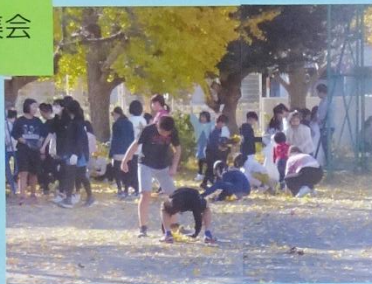

ペットボトルのリサイクル活動

Welcome to Fuchu

たてわり落ち葉拾い集会

令和6年度

府中市立矢崎小学校

あいさつ運動

能登半島地震募金活動

能登半島じしん募金のお知らせ

1月1日に大きなじしんが石川県能登地方を中心に起きました。1か月以上たった今もひがいにあついる人がたくさんいます。今年募金活動で集まったお金はすべて陸じしんでひがいを受けた人たちに送ります。

＜お預り＞
もてくお金はおうちくと決めてください
お金はふうとうに入れてもってきてください
時間内にはかせなからお金はたんにんの先生にわたしてください

日程
2月20・21・22日
時間
8時～8時15分

大東京卸売りセンター見学まとめ