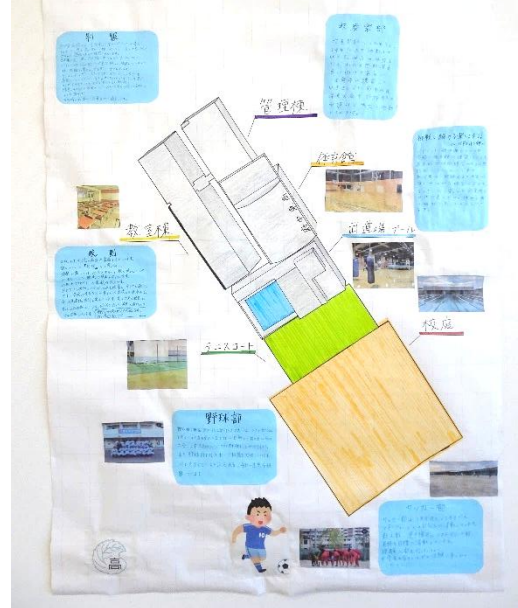

制服

府中東高校では、今年度からダウンジャケットが導入されました。色は黒・グレー・紺・ベージュ・白の5色のうちのどれかで、無地のものと規定されています。冬本番となり寒い日が続く中、ブレザーは「コ」なく、ダウンジャケットが有子で登下校の快適になります!!

また、制服は、男子はブレザー・ネクタイ・スボン、女子はブレザー・スカートまたはスラックス、ネクタイを原則としています。女子はオプションでリボンを選ぶことができます。スカートはスボンのチェックの柄と、緑色のネクタイや赤色のリボンがとても合気、可愛いと評判の有子制服です!!

式典時には正装として、全員ネクタイを着用します。

吹奏楽部

吹奏楽部は2年生9人、1年生15人で活動しています。現在は年度末に行われる定期演奏会に向けて各自が一生命に練習しています。また、府中市民体育大会や野球部の応援など幅広く活動しています。

校則

本校では、制服の着用が義務とされています。詳しいことは、「制服」を閲覧下さい。

頭髮に関しては、地毛のあること、髪を染めることやエクステ、パーマ、脱色は禁止となっています。化粧やアクセサリーの装飾はだめです。だめなことが多いですが、これを改善し、今年より過酷しやすい学校にするために動くのが本校の伝統です。今年、2年連続校則を愛しています。実は今年も校則を愛するために動いています。時代にあった校則を目指して日々活動しています。

校則にない色はありますが、他の学校と比べて優れています。

ヒガコウ information

挑戦し続ける楽しさを!! ～バドミントン部～

バドミントン部は週に3～5日、学校の体育館で練習しています。基本的な技術練習から試合形式のトレーニングまで初心者から経験者まで全員が楽しみながら練習できます。そして、何と云っても部員同士の仲が良く、休みの日に遊びに行ったりもしています。